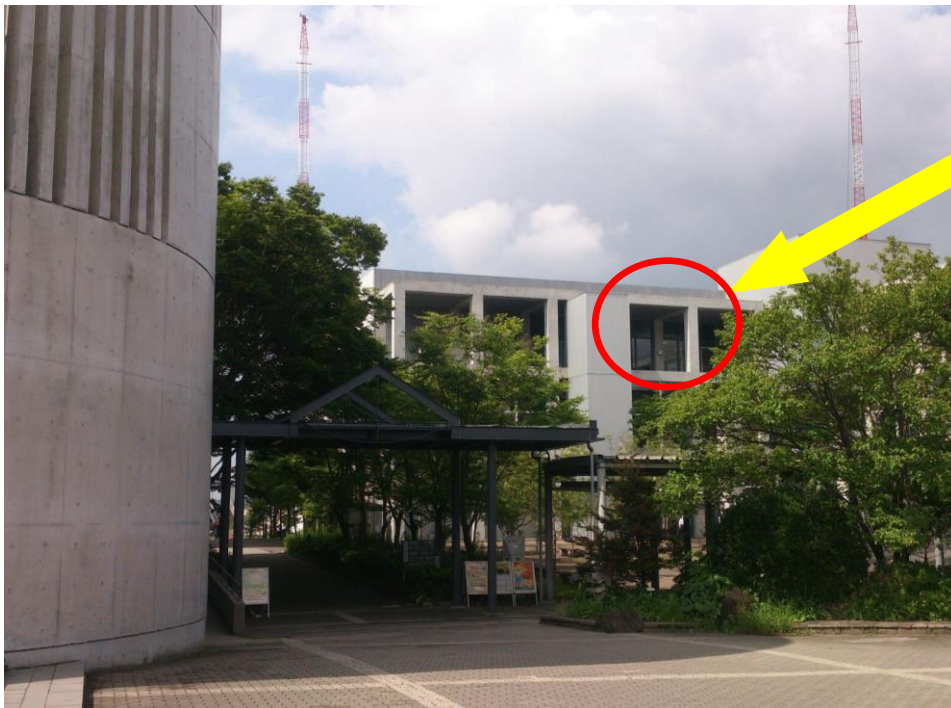

会場 流通科学大学キャンパス 講義棟6 (VI) - 301大教室

<会場までのアクセス>

○神戸市営地下鉄「学園都市駅」下車

→改札を出て階段を上り、左手に進む（バスターミナル方面）

→バスターミナルを右手に見ながら北上。ダイエー神戸学園店を通過し、流通科学大学キャンパスへ

★変更後の会場★

会場, 受付場所
 {講義棟VI (6) -
 301大教室}

ここには車を停めないで
 ください! 赤の順路進ん
 だ奥を利用して下さい

駐車場入口
 (ローソンの小さい
 看板が目印)
 注) 学内は一方通行
 です。ゲートを通っ
 て、赤の順路で駐車
 場へ。

交差点 (学園東町3)

神戸市営地下鉄
 学園都市駅 徒歩5分

→ 学園都市駅からの歩行者順路

→ 車順路

→ 駐車場利用者の順路 (停車後)

①~④: 写真 (次ページ)

会場受付（講義棟6（VI）－301大教室

会場受付（講義棟6（VI）－301大教室