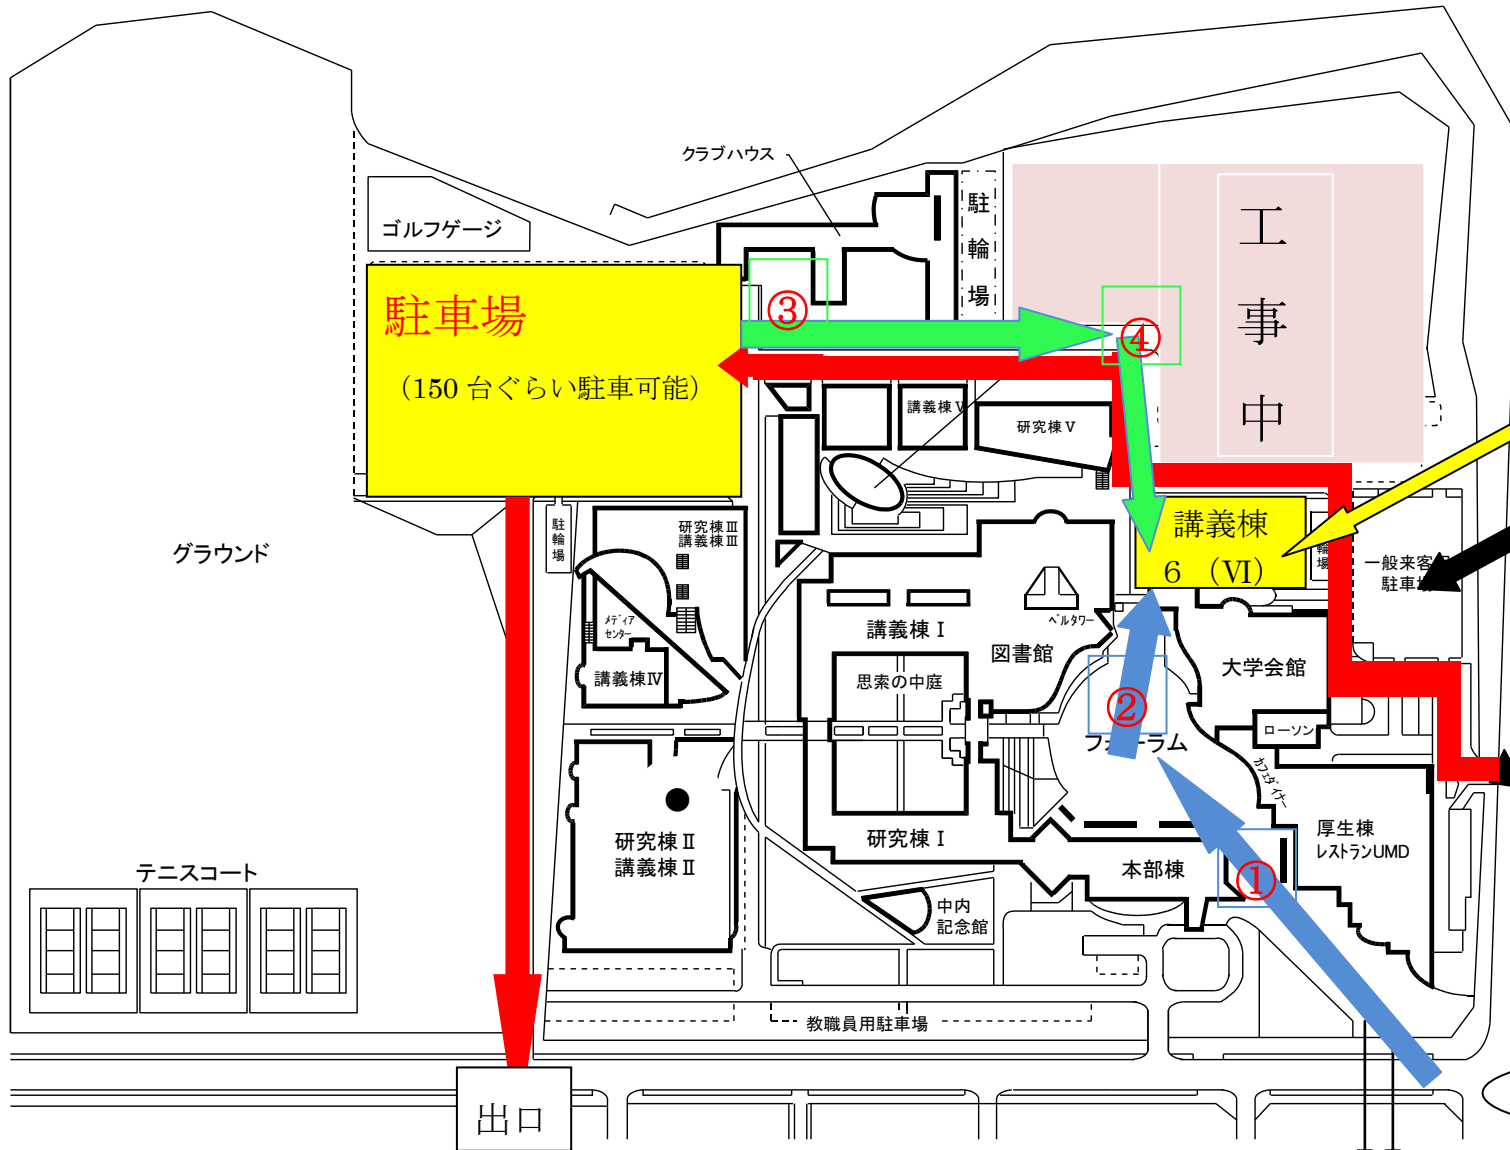

会場 流通科学大学キャンパス 講義棟6 (VI) - 301大教室

<会場までのアクセス>

○神戸市営地下鉄「学園都市駅」下車

→改札を出て階段を上り、左手に進む（バスターミナル方面）

→バスターミナルを右手に見ながら北上。ダイエー神戸学園店を通過し、流通科学大学キャンパスへ

★変更後の会場★

会場, 受付場所
 {講義棟VI (6) -
 301大教室}

ここには車を停めないで
 ください! 赤の順路進ん
 だ奥を利用して下さい

駐車場入口
 (ローソンの小さい
 看板が目印)
 注) 学内は一方通行
 です。ゲートを通っ
 て、赤の順路で駐車
 場へ。

交差点 (学園東町3)

神戸市営地下鉄
 学園都市駅 徒歩5分

→ 学園都市駅からの歩行者順路

→ 車順路

→ 駐車場利用者の順路 (停車後)

①~④: 写真 (次ページ)

会場受付（講義棟6（VI）－301大教室

会場受付（講義棟6（VI）－301大教室